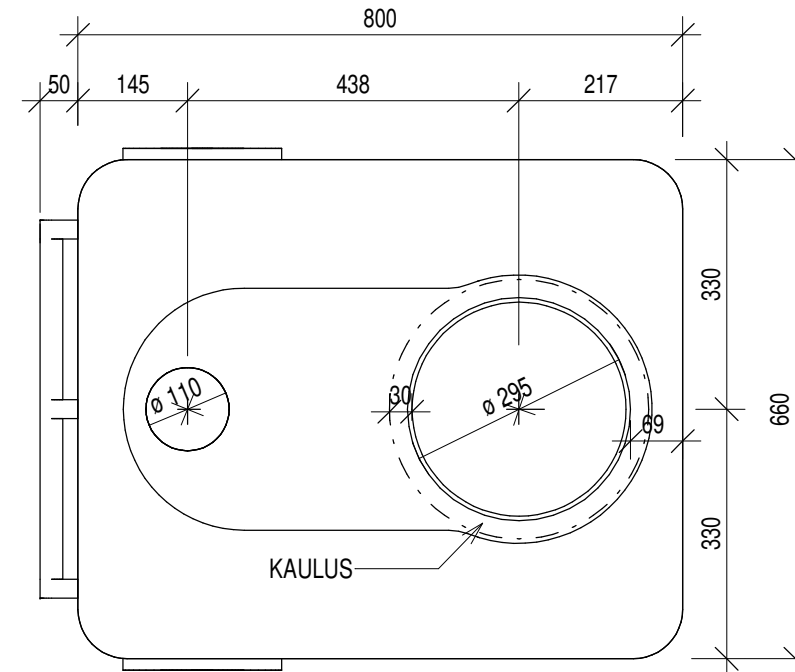

EDESTÄ

TAKAA

PÄÄLTÄ

SIVU 1

SIVU 2

 **Pikkuvihreä**

GREEN TOILET 330

1:10 (A3)

mittapiirros

2021-01-04

www.pikkuvihrea.fi

GT330