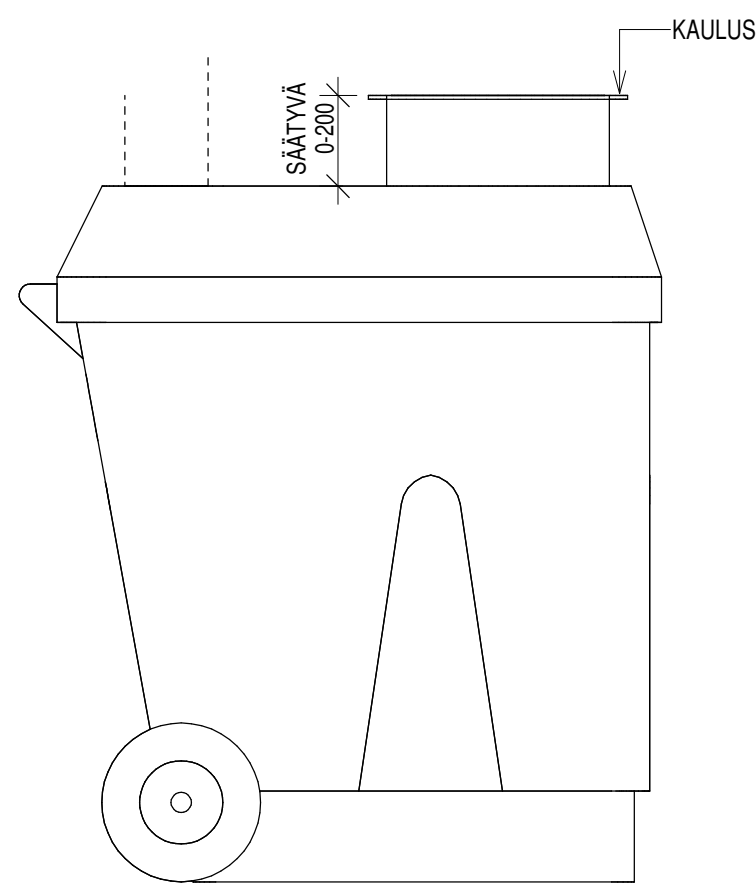

EDESTÄ

TAKAA

PÄÄLTÄ

SIVU 1

SIVU 2

 **Pikkuvihreä**

GREEN TOILET 330

1:10 (A3)

mittapiirros

2021-01-04

www.pikkuvihrea.fi

GT330