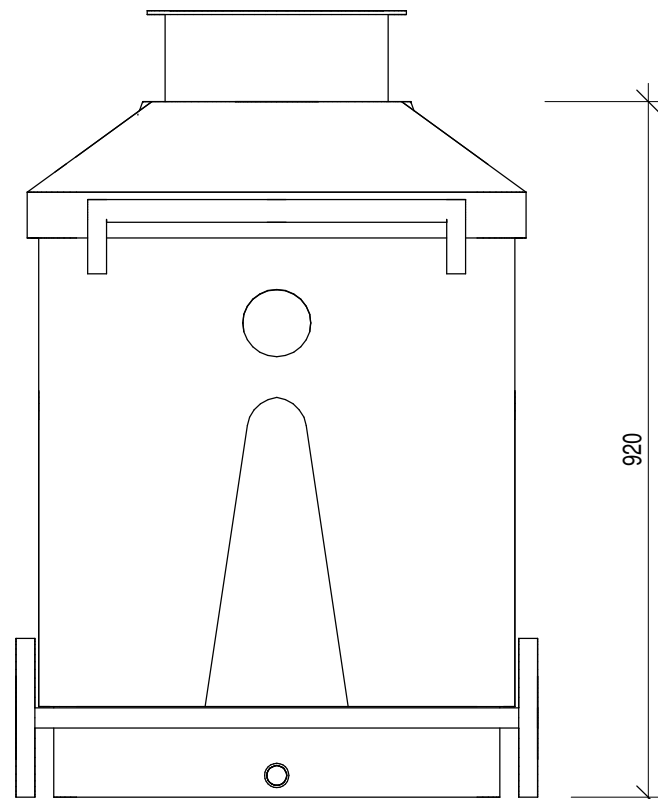

EDESTÄ

TAKAA

PÄÄLTÄ

SIVU 1

SIVU 2

 **Pikkuvihreä**

GREEN TOILET 330

1:10 (A3)

mittapiirros

2021-01-04

www.pikkuvihrea.fi

GT330