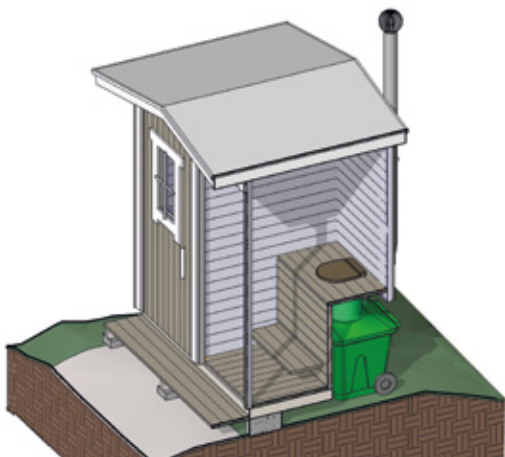

KOMPOSTERANDE TORRTOALETT

GREEN TOILET ÄR EN KOMPOSTERANDE, VATTENFRI TORRTOALETT

Green Toilet är en komposterande torrtoalett designad och tillverkad i Finland. Green Toilet fungerar utan el och vatten. Green Toilets komposterings effektivitet och luktfrihet baseras på den unika dubbelbottenstrukturen, som fungerar som en självbevattande kruka. Underhållet av Green Toilet baseras på partikompostering och utbytbara behållare. När den använda Green Toilet-behållaren är full, dras den ut ur utedasset och ersätts med en reservbehållare. Den fulla behållaren täcks med ett lock och får kompostera klart i lugn och ro tills den blir till jord.

Enkel & flexibel

Enkelt underhåll tack vare reservbehållaren som är utrustad med hjul. Passar även för uppgradering av ett gammalt utedass.

Även för offentlig användning

Obegränsad kapacitet tack vare utbytbara behållare.

Ren att använda

Ren och lätt att använda
Effektiv kompostering:
ingen hantering eller skyffling av färskt avfall.

EN PASSANDE VERSION AV GREEN TOILET FÖR ALLA ANVÄNDNINGSMOMRÅDEN

Med Green Toilet är det möjligt att få en bekväm och lättskött toalett var som helst. Under årtiondena har Green Toilet utvecklats till en produktfamilj som har en pålitlig lösning för alla applikationer, från sommarstugor till privata hus till offentliga toaletter i vandringsleder eller gästhamnar.

Behållarens mått:

Höjd 920 mm, bredd 720 mm,
djup 820 mm. Volym 330 l.

GREEN TOILET

120 Family

Green Toilet 120 Family är lämplig för cirka fyra personer i sommarstugor.

Behållarens mått:

Höjd 695 mm, bredd 600 mm,
djup 660 mm. Volym 120 l.