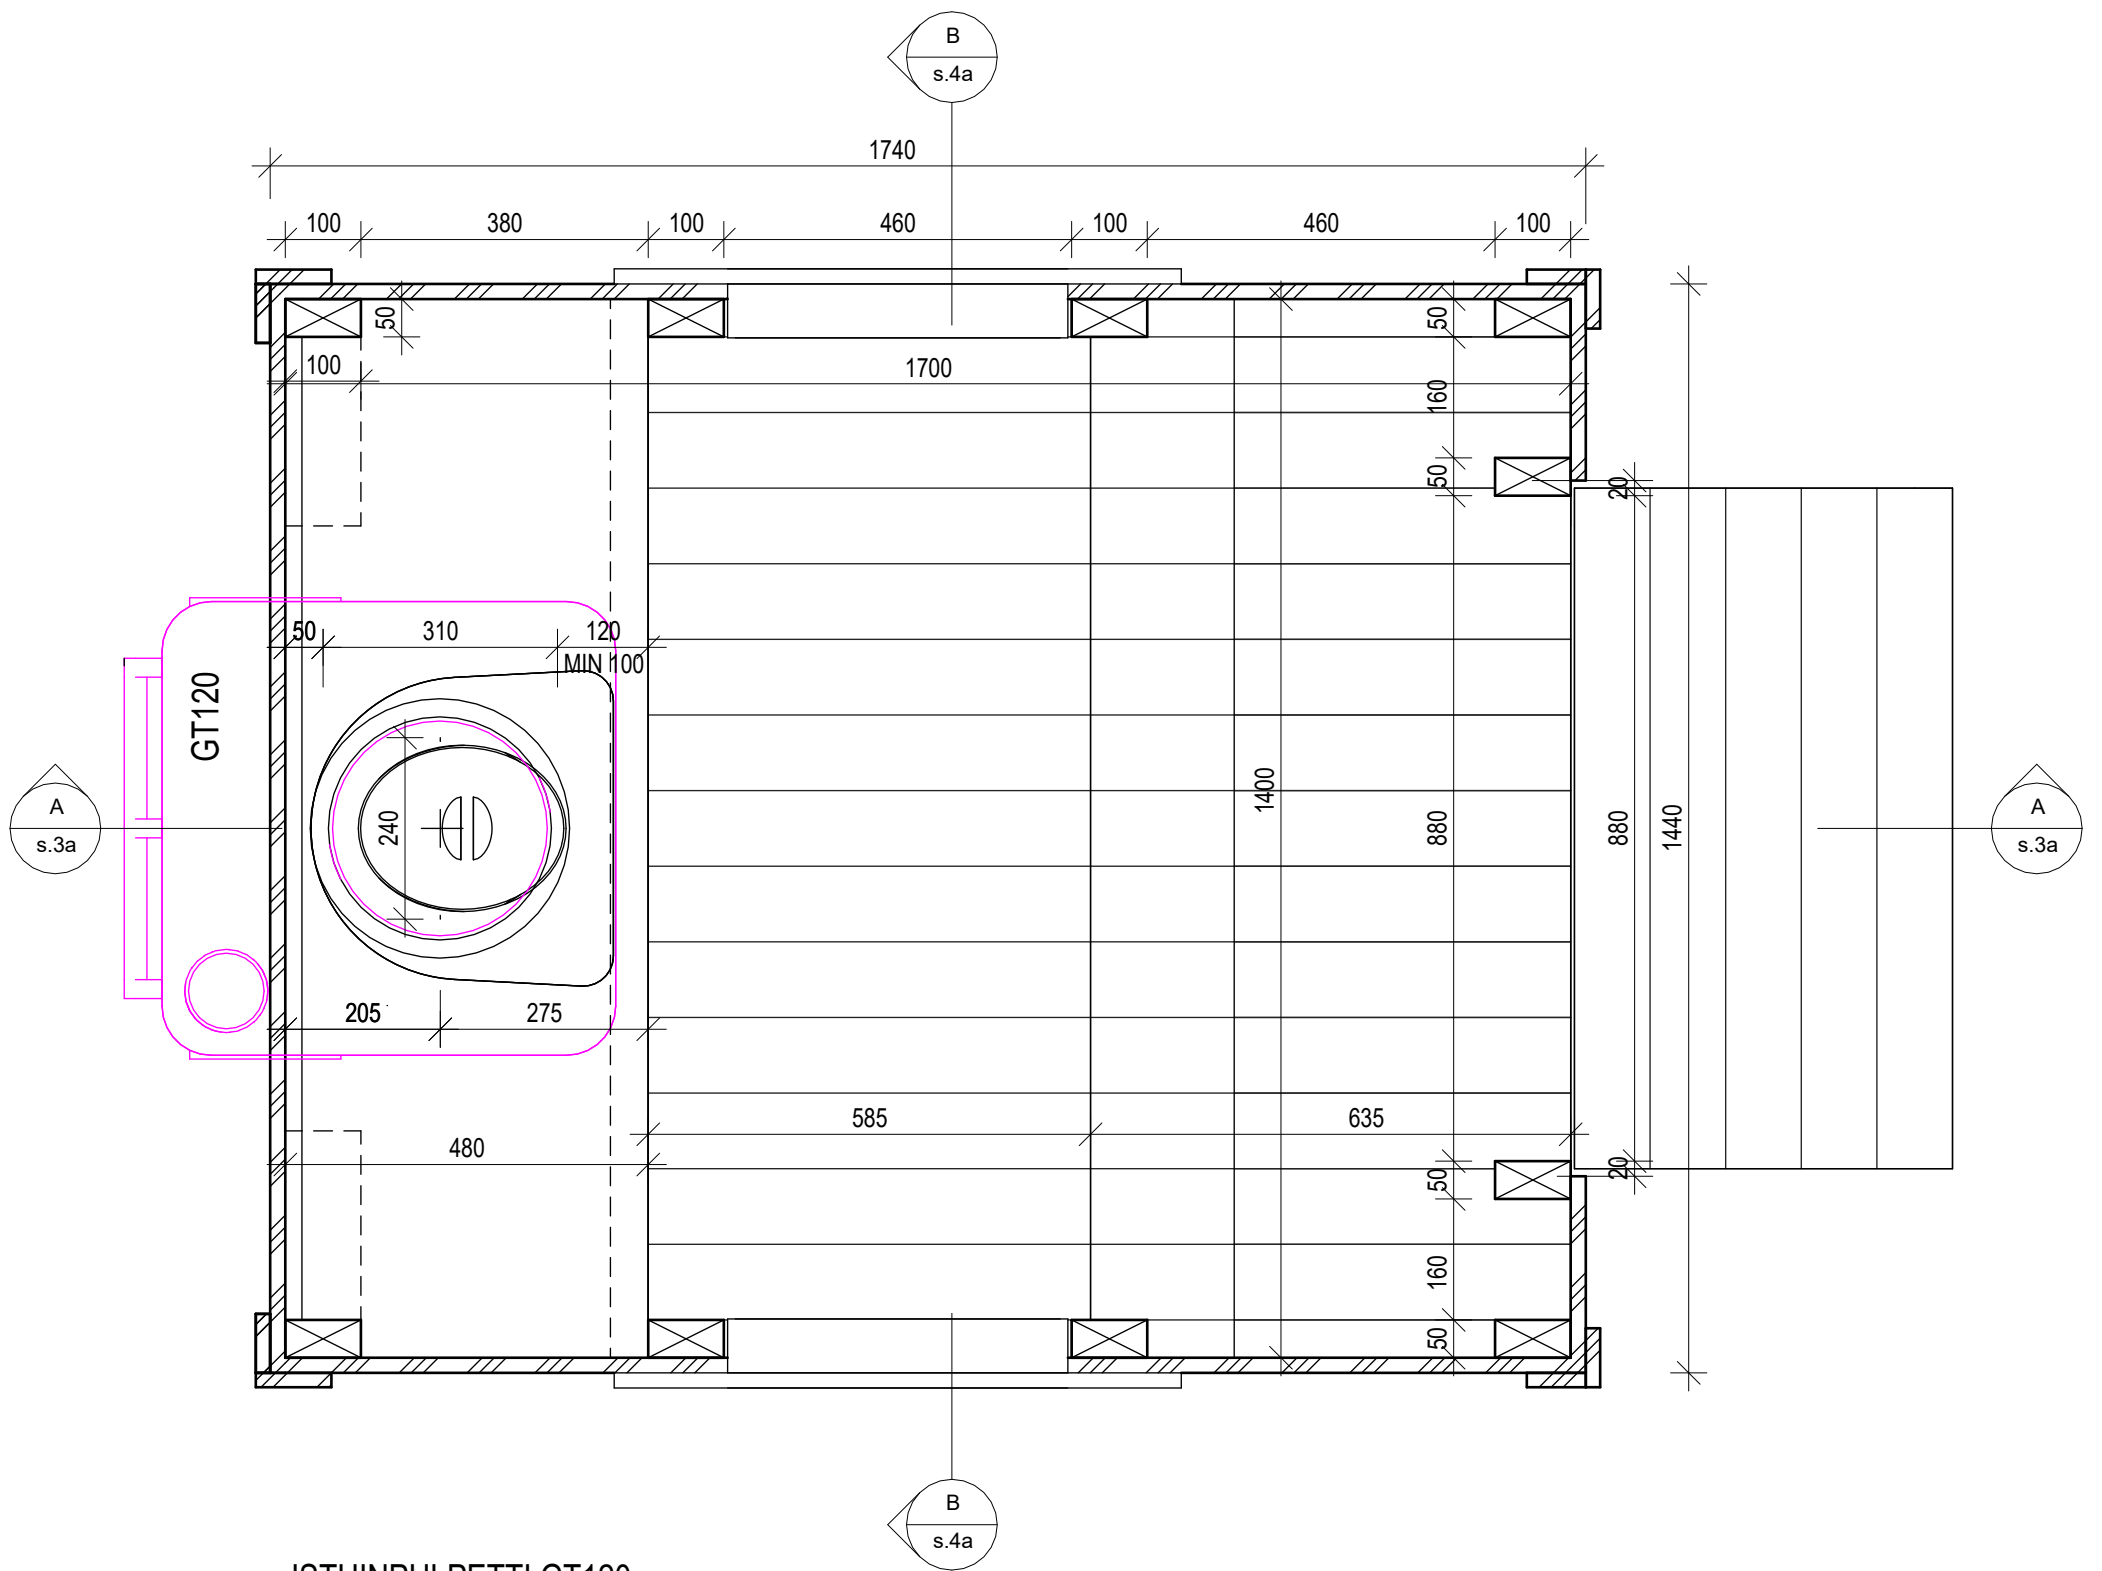

 **Pikkuvihreä**

Huussin piirustukset GT120

2021-06-02

www.pikkuvihrea.fi

s.1a

ISTUINPULPETTI GT120

Verhoukset - GT120

2021-06-02