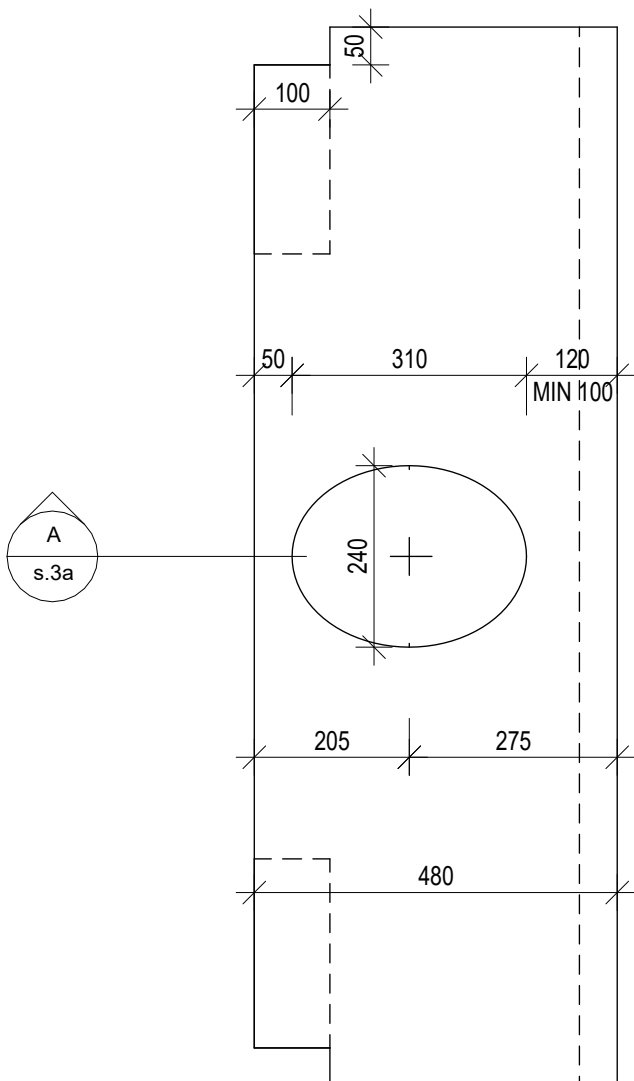

 **Pikkuvihreä**

Huussin piirustukset GT120

2021-06-02

www.pikkuvihrea.fi

s.1a

ISTUINPULPETTI GT120

Verhoukset - GT120

2021-06-02