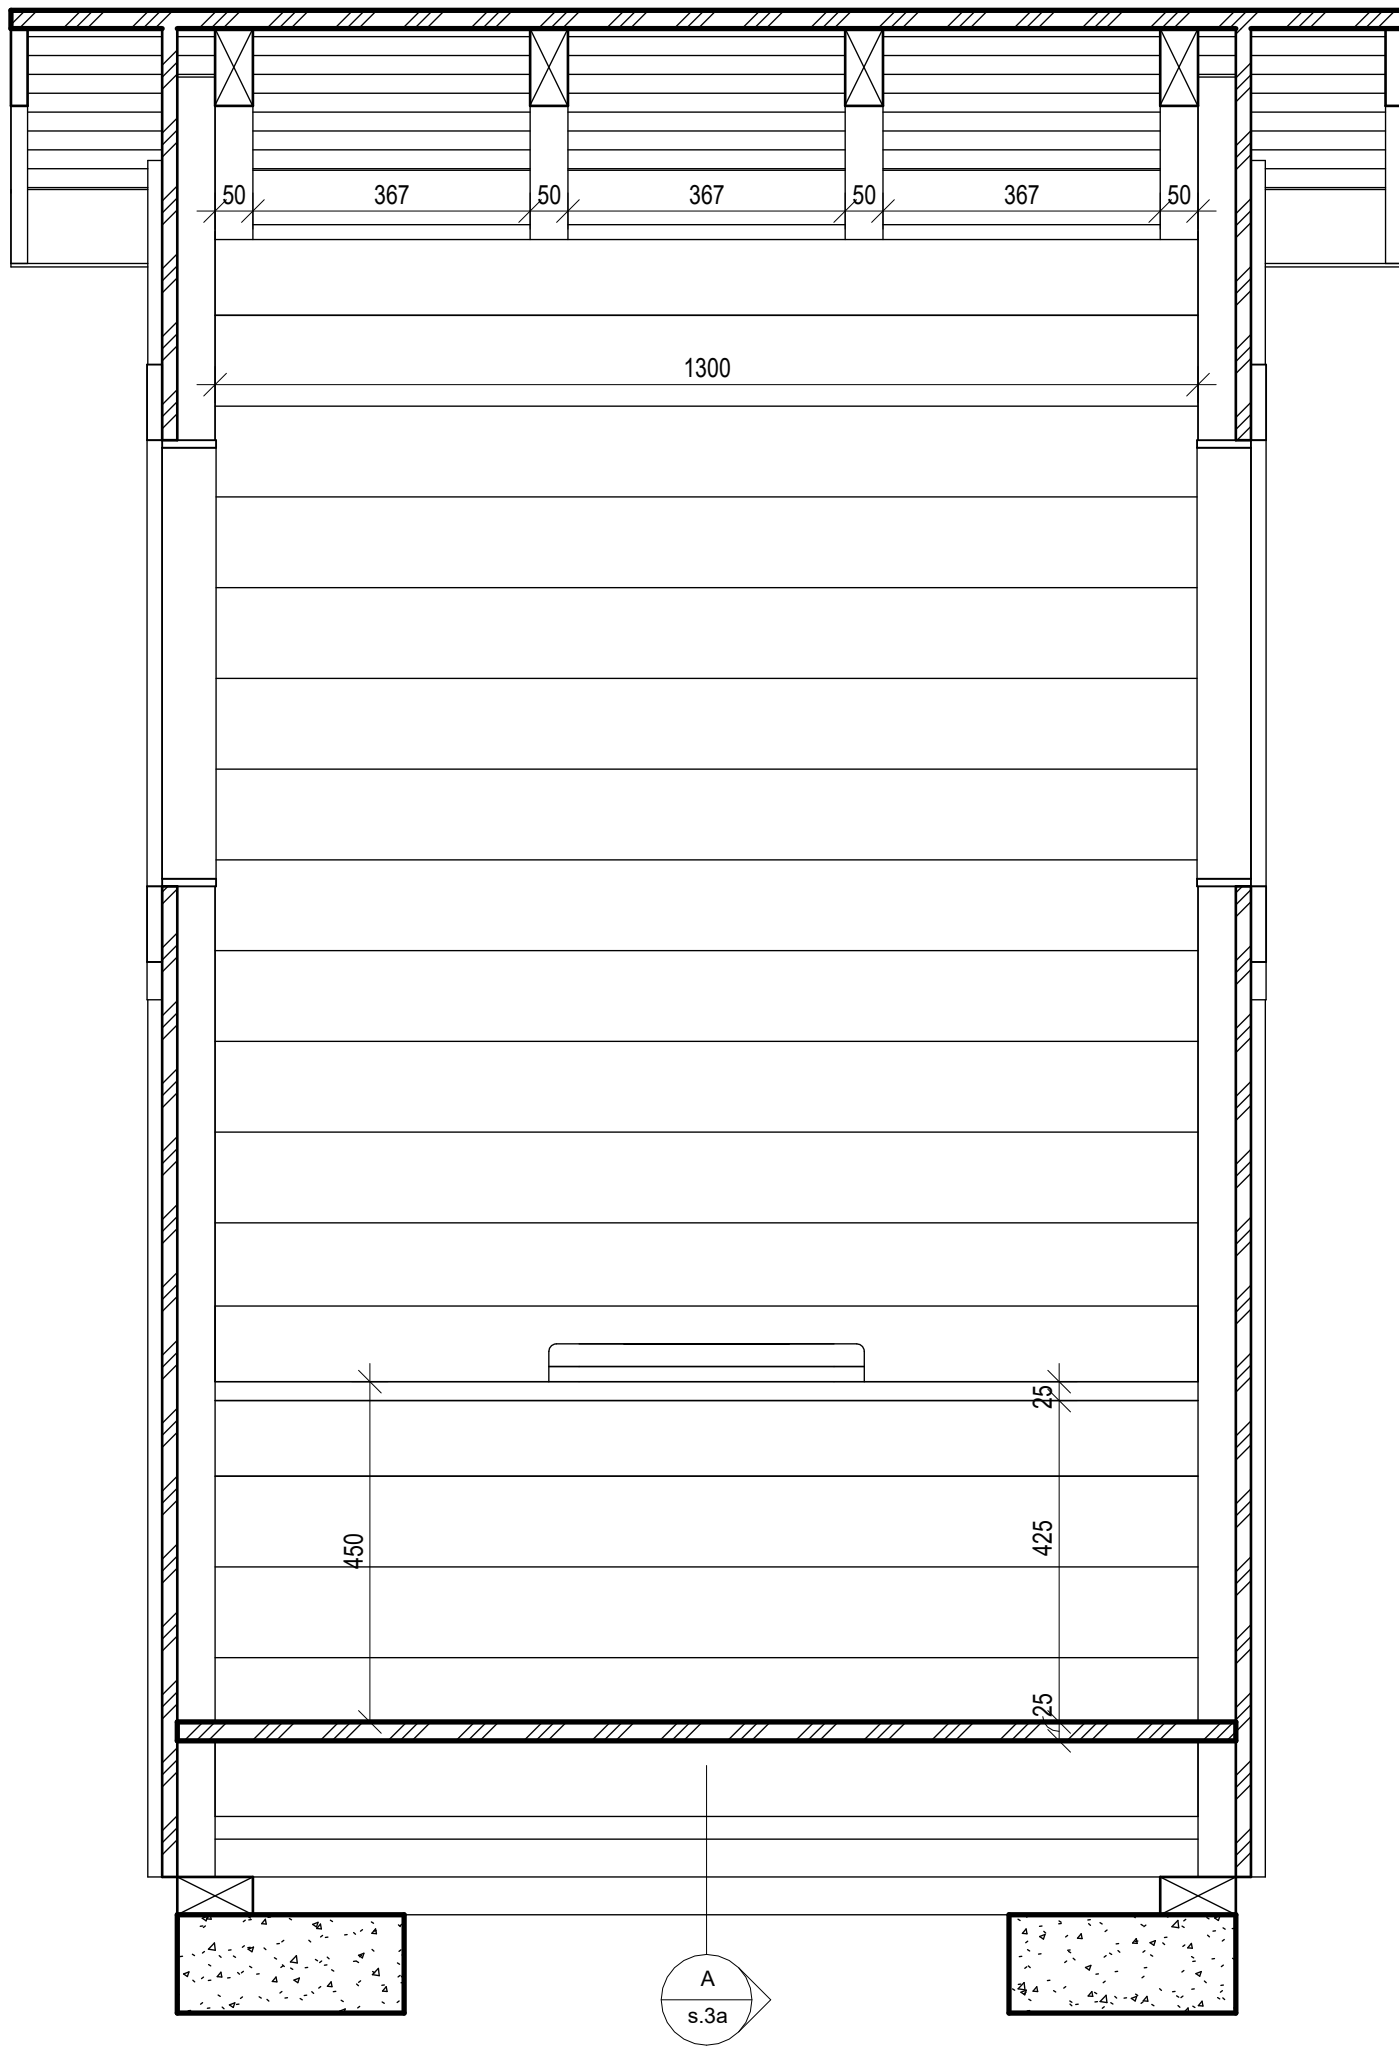

 **Pikkuvihreä**

Huussin piirustukset GT120

2021-06-02

www.pikkuvihrea.fi

s.1a

ISTUINPULPETTI GT120

Verhoukset - GT120

2021-06-02