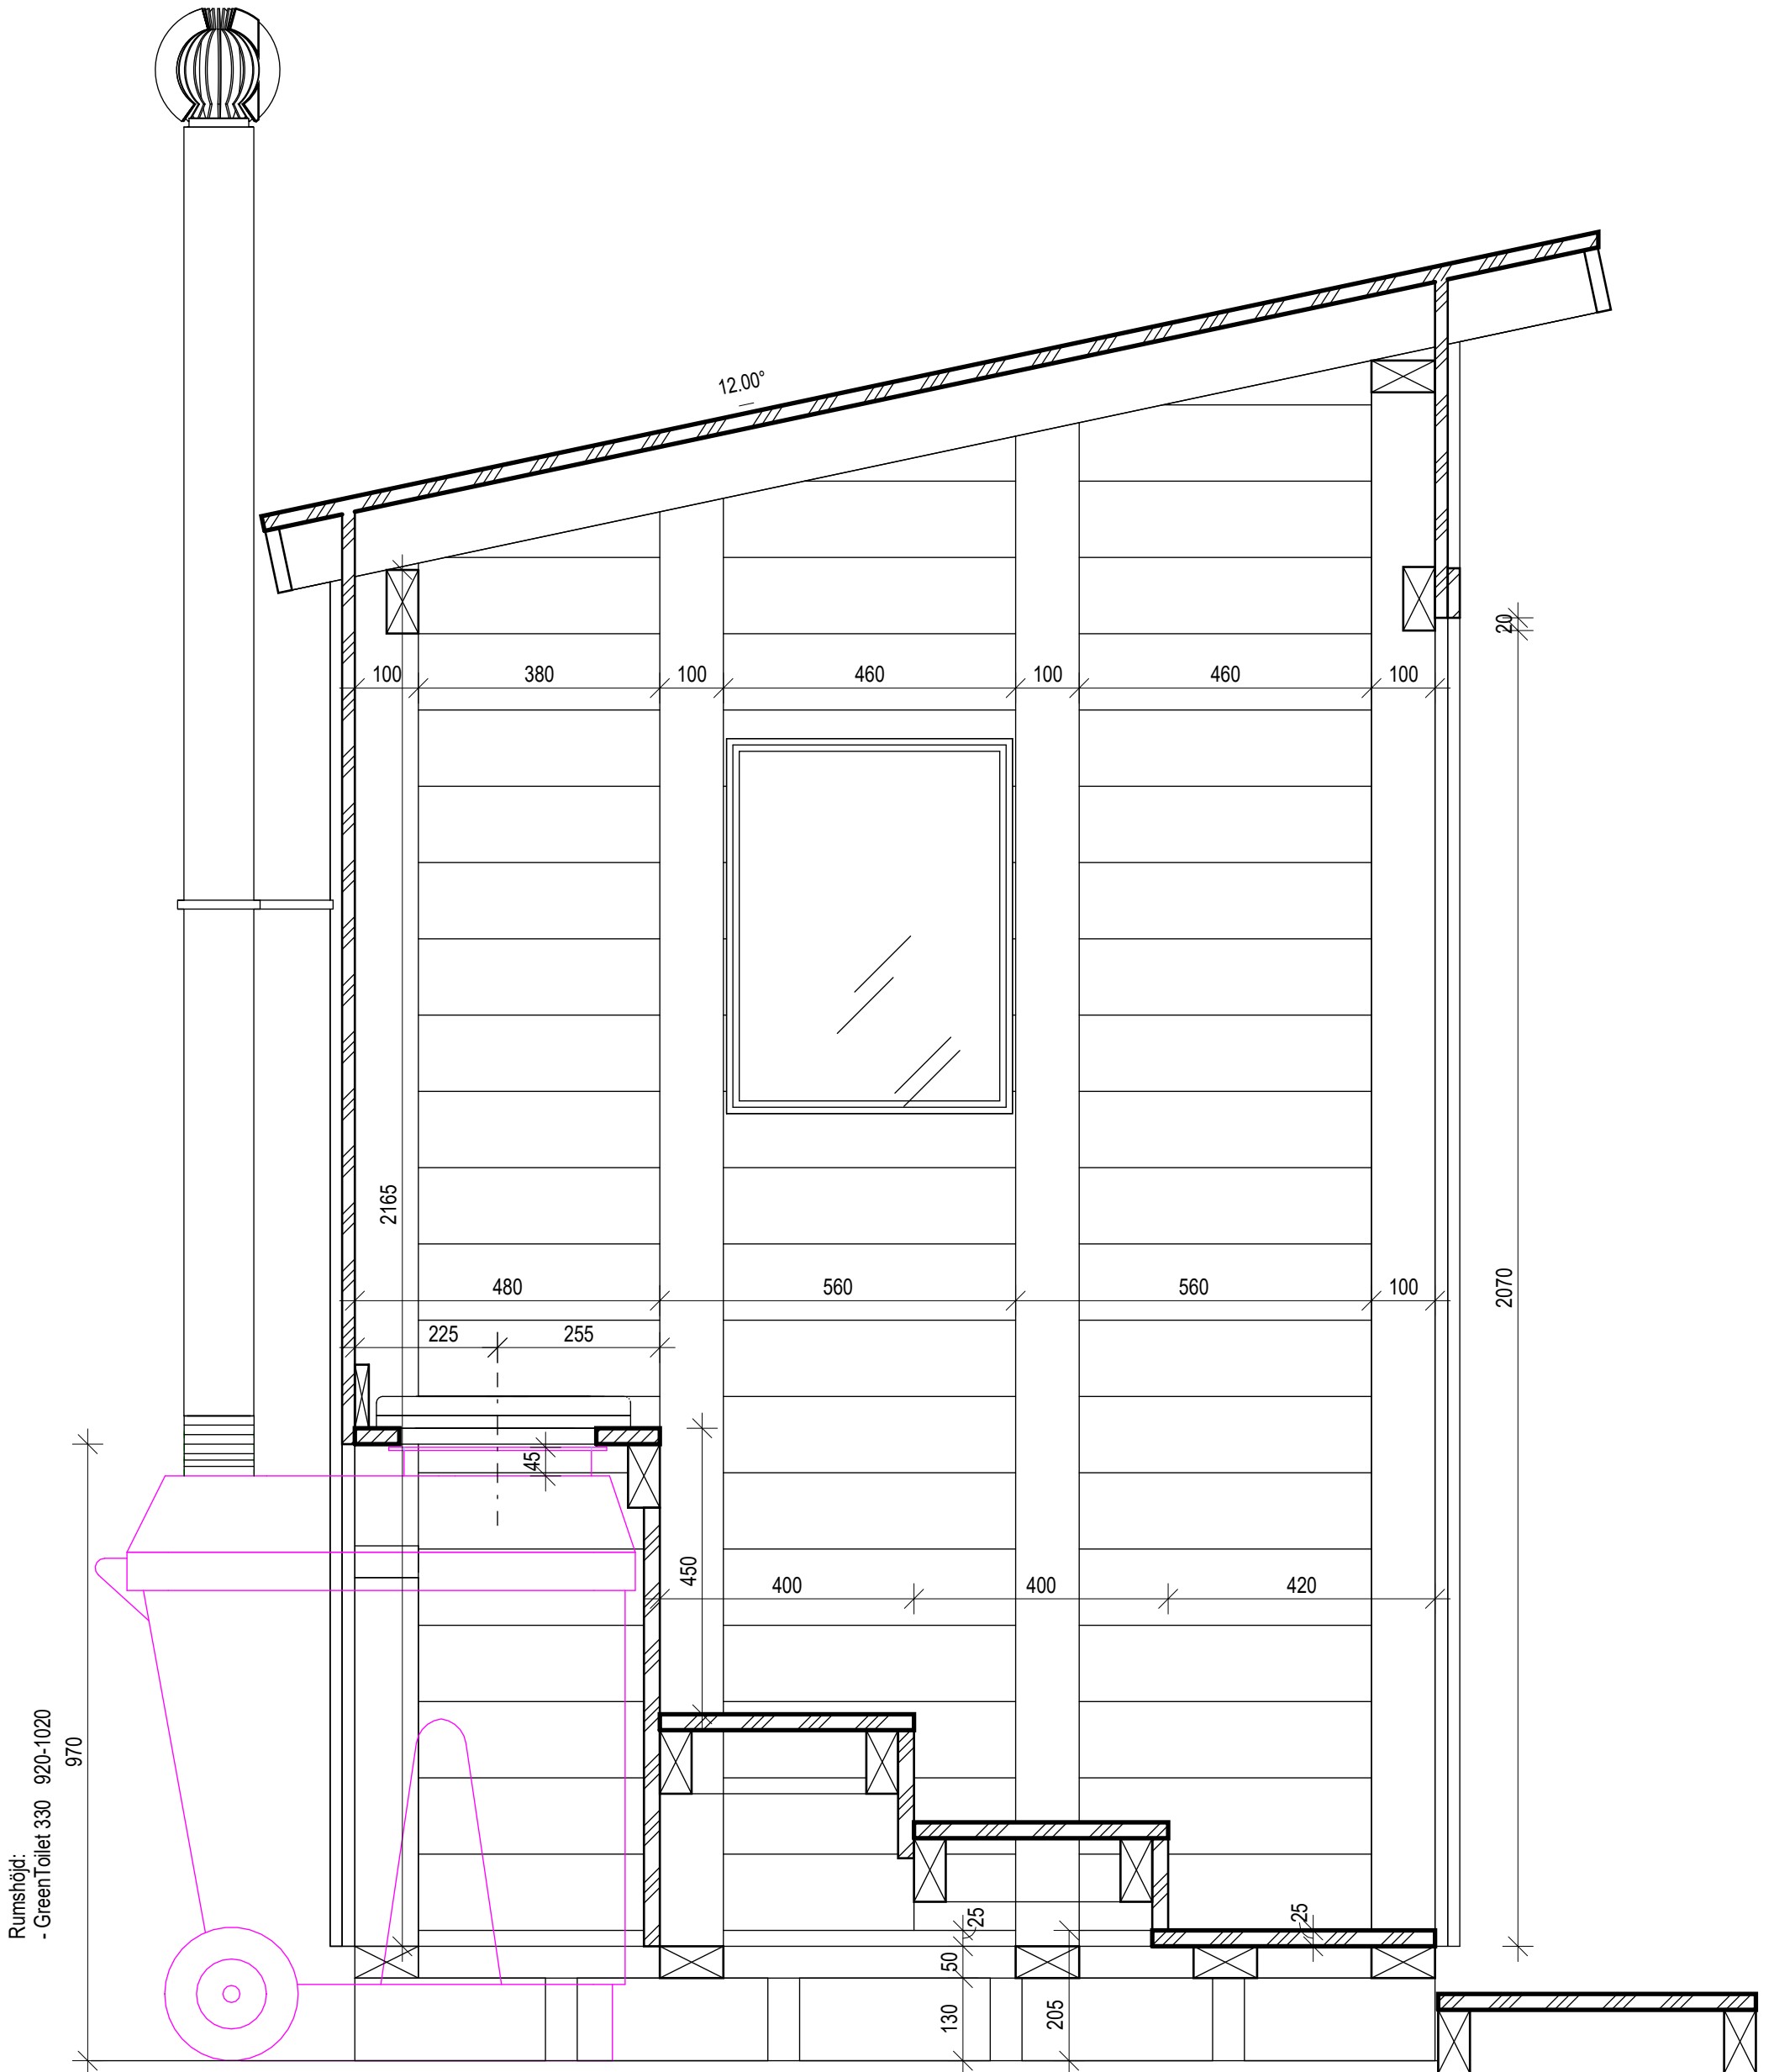

SITTPLATS GT330

Rumshöjd:
- GreenToilet 330 920-1020