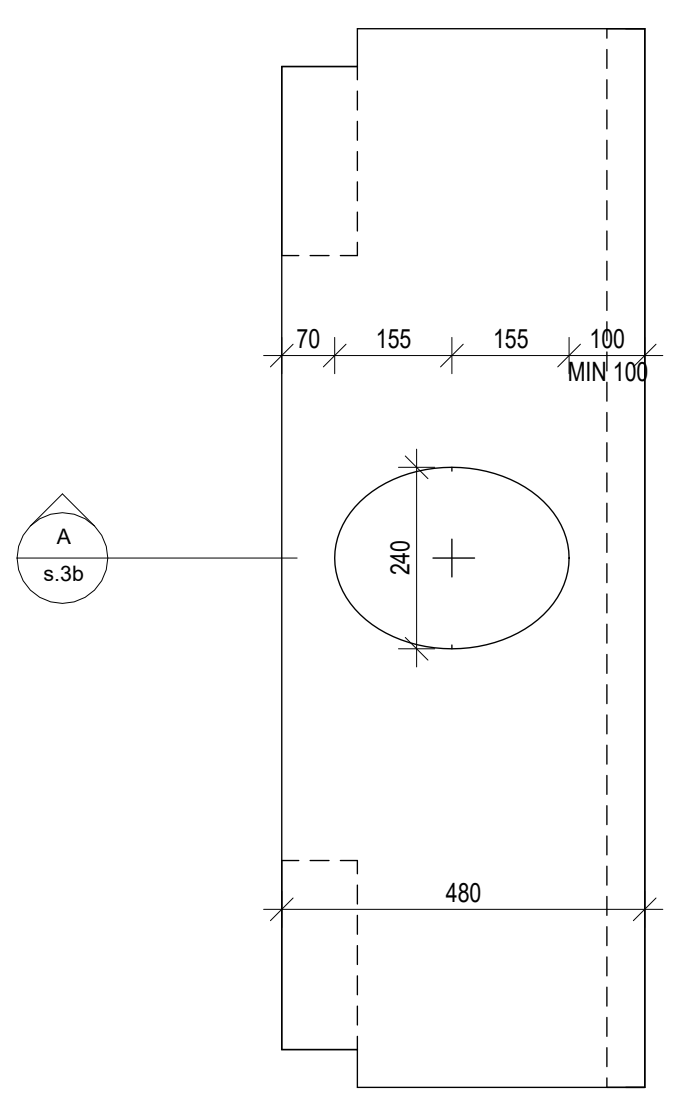

SITTPLATS GT330

Rumshöjd:
- GreenToilet 330 920-1020