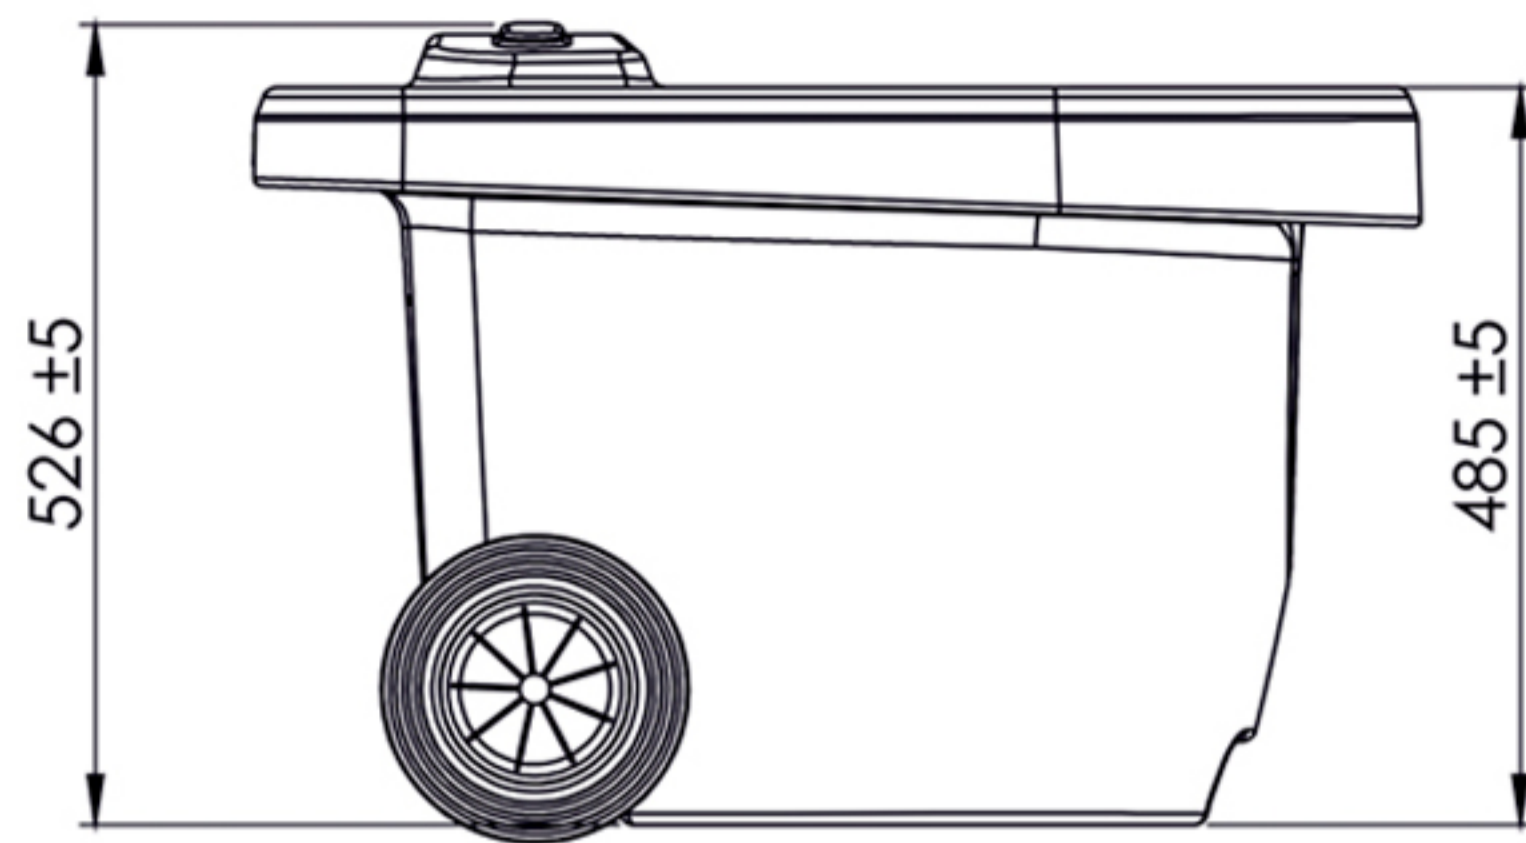

FRAMIFRÅN

FRÅN SIDAN

BAKIFRÅN

UPPIFRÅN

 **Näranaturen**

Green Toilet 100 Easy

Mått

GT Easy