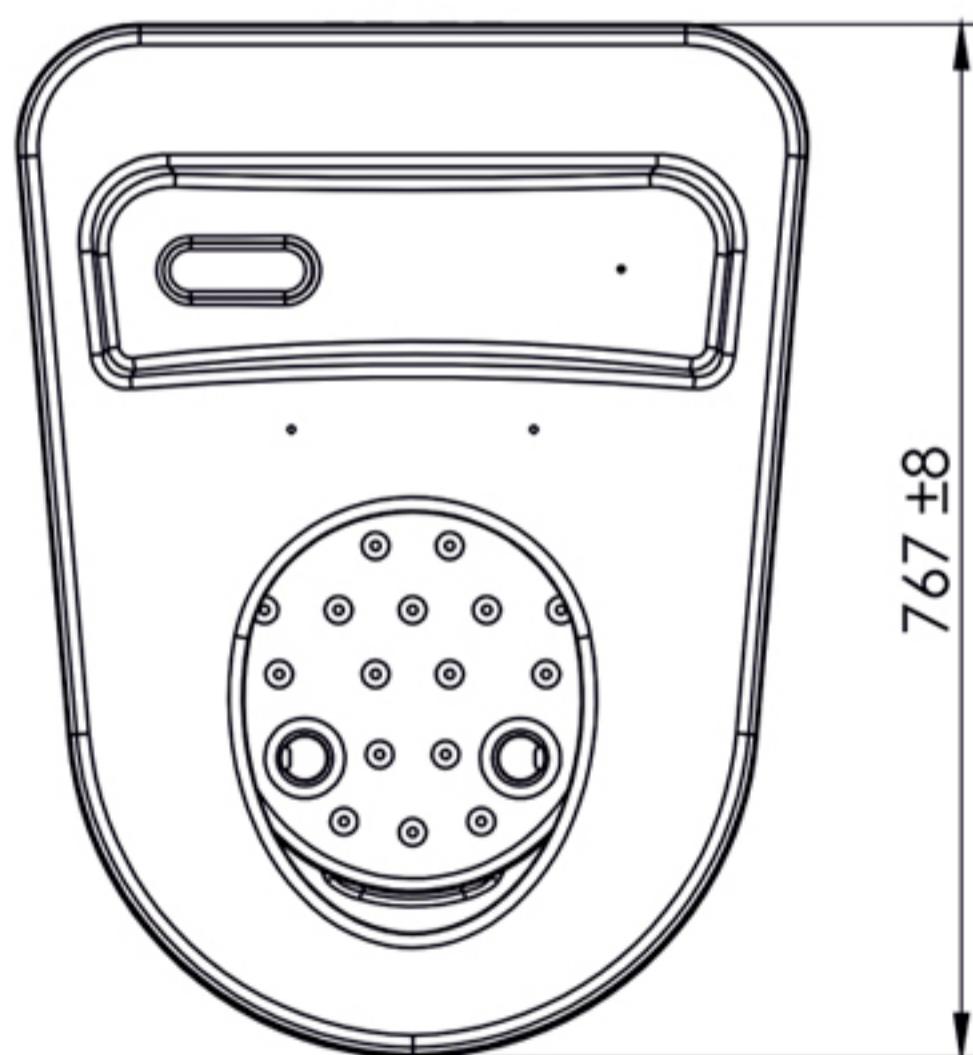

FRAMIFRÅN

FRÅN SIDAN

BAKIFRÅN

UPPIFRÅN

 **Näranaturen**

Green Toilet 100 Easy

Mått

GT Easy