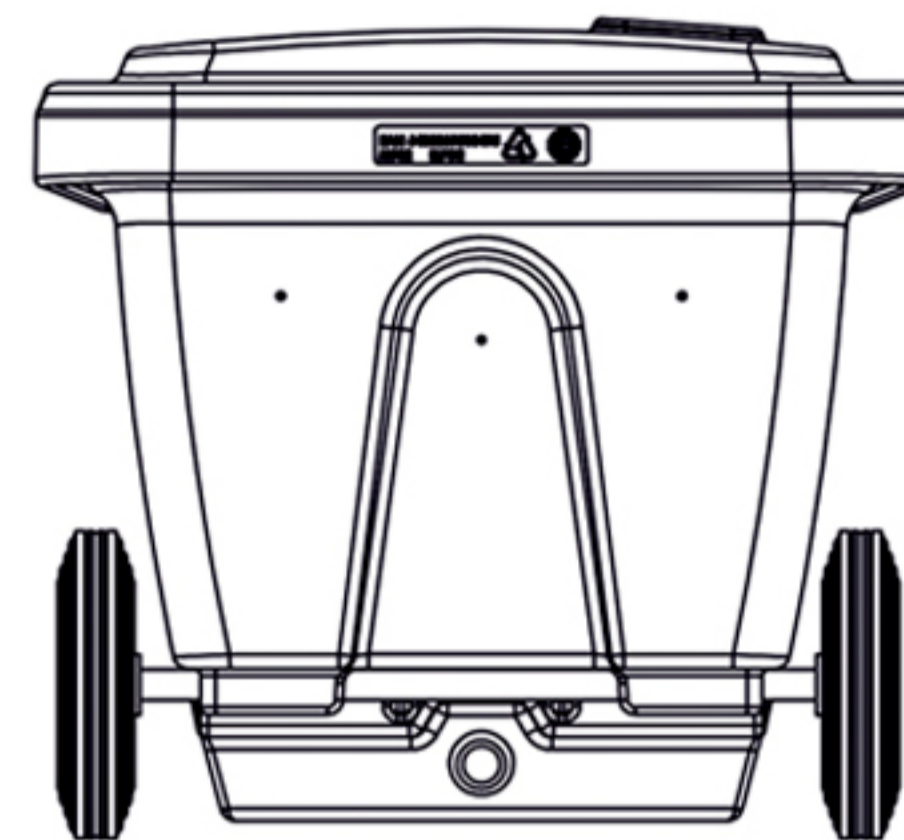

FRAMIFRÅN

FRÅN SIDAN

BAKIFRÅN

UPPIFRÅN

 **Näranaturen**

Green Toilet 100 Easy

Mått

GT Easy