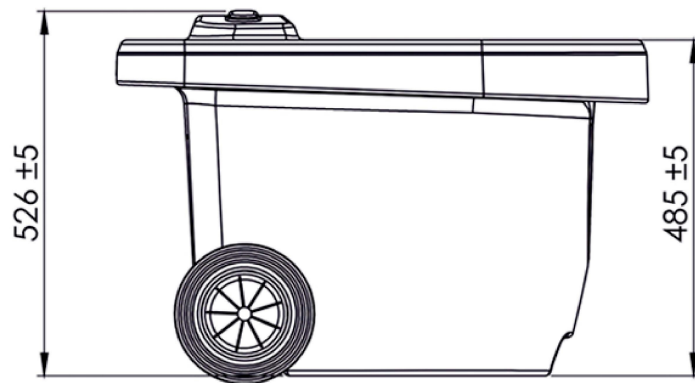

FRAMSIDAN

FRÅN SIDAN

BAKSIDAN

UPP IFRÅN

 **Näranaturen**

Green Toilet 100 Easy

Mått

GT Easy