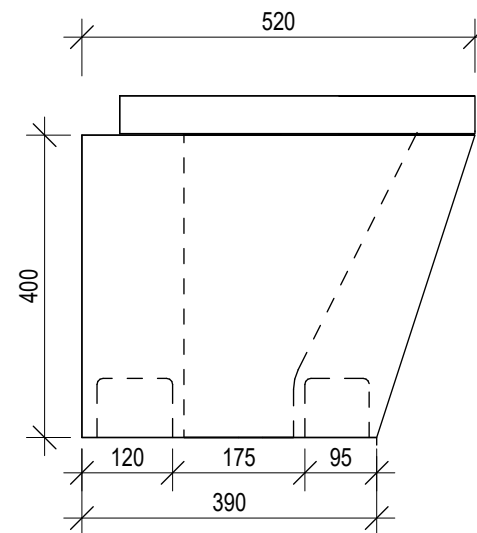

TOP  
PÄÄLTÄ

FRONT  
EDESTÄ

BACK  
TAKAA

RIGHT SIDE  
OIKEA SIVU

LEFT SIDE  
VASEN SIVU

 **Pikkuvihreä**

GREEN TOILET LUX

1:10 (A3) dimensions/mittapiirros