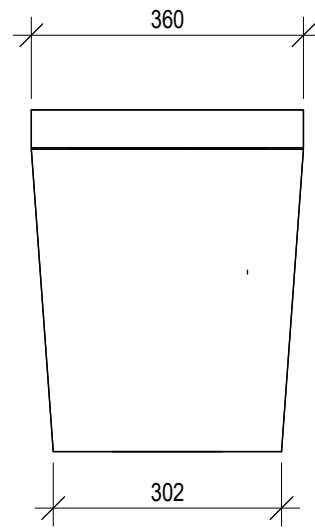

TOP  
PÄÄLTÄ

FRONT  
EDESTÄ

BACK  
TAKAA

RIGHT SIDE  
OIKEA SIVU

LEFT SIDE  
VASEN SIVU

 **Pikkuvihreä**

GREEN TOILET LUX

1:10 (A3) dimensions/mittapiirros