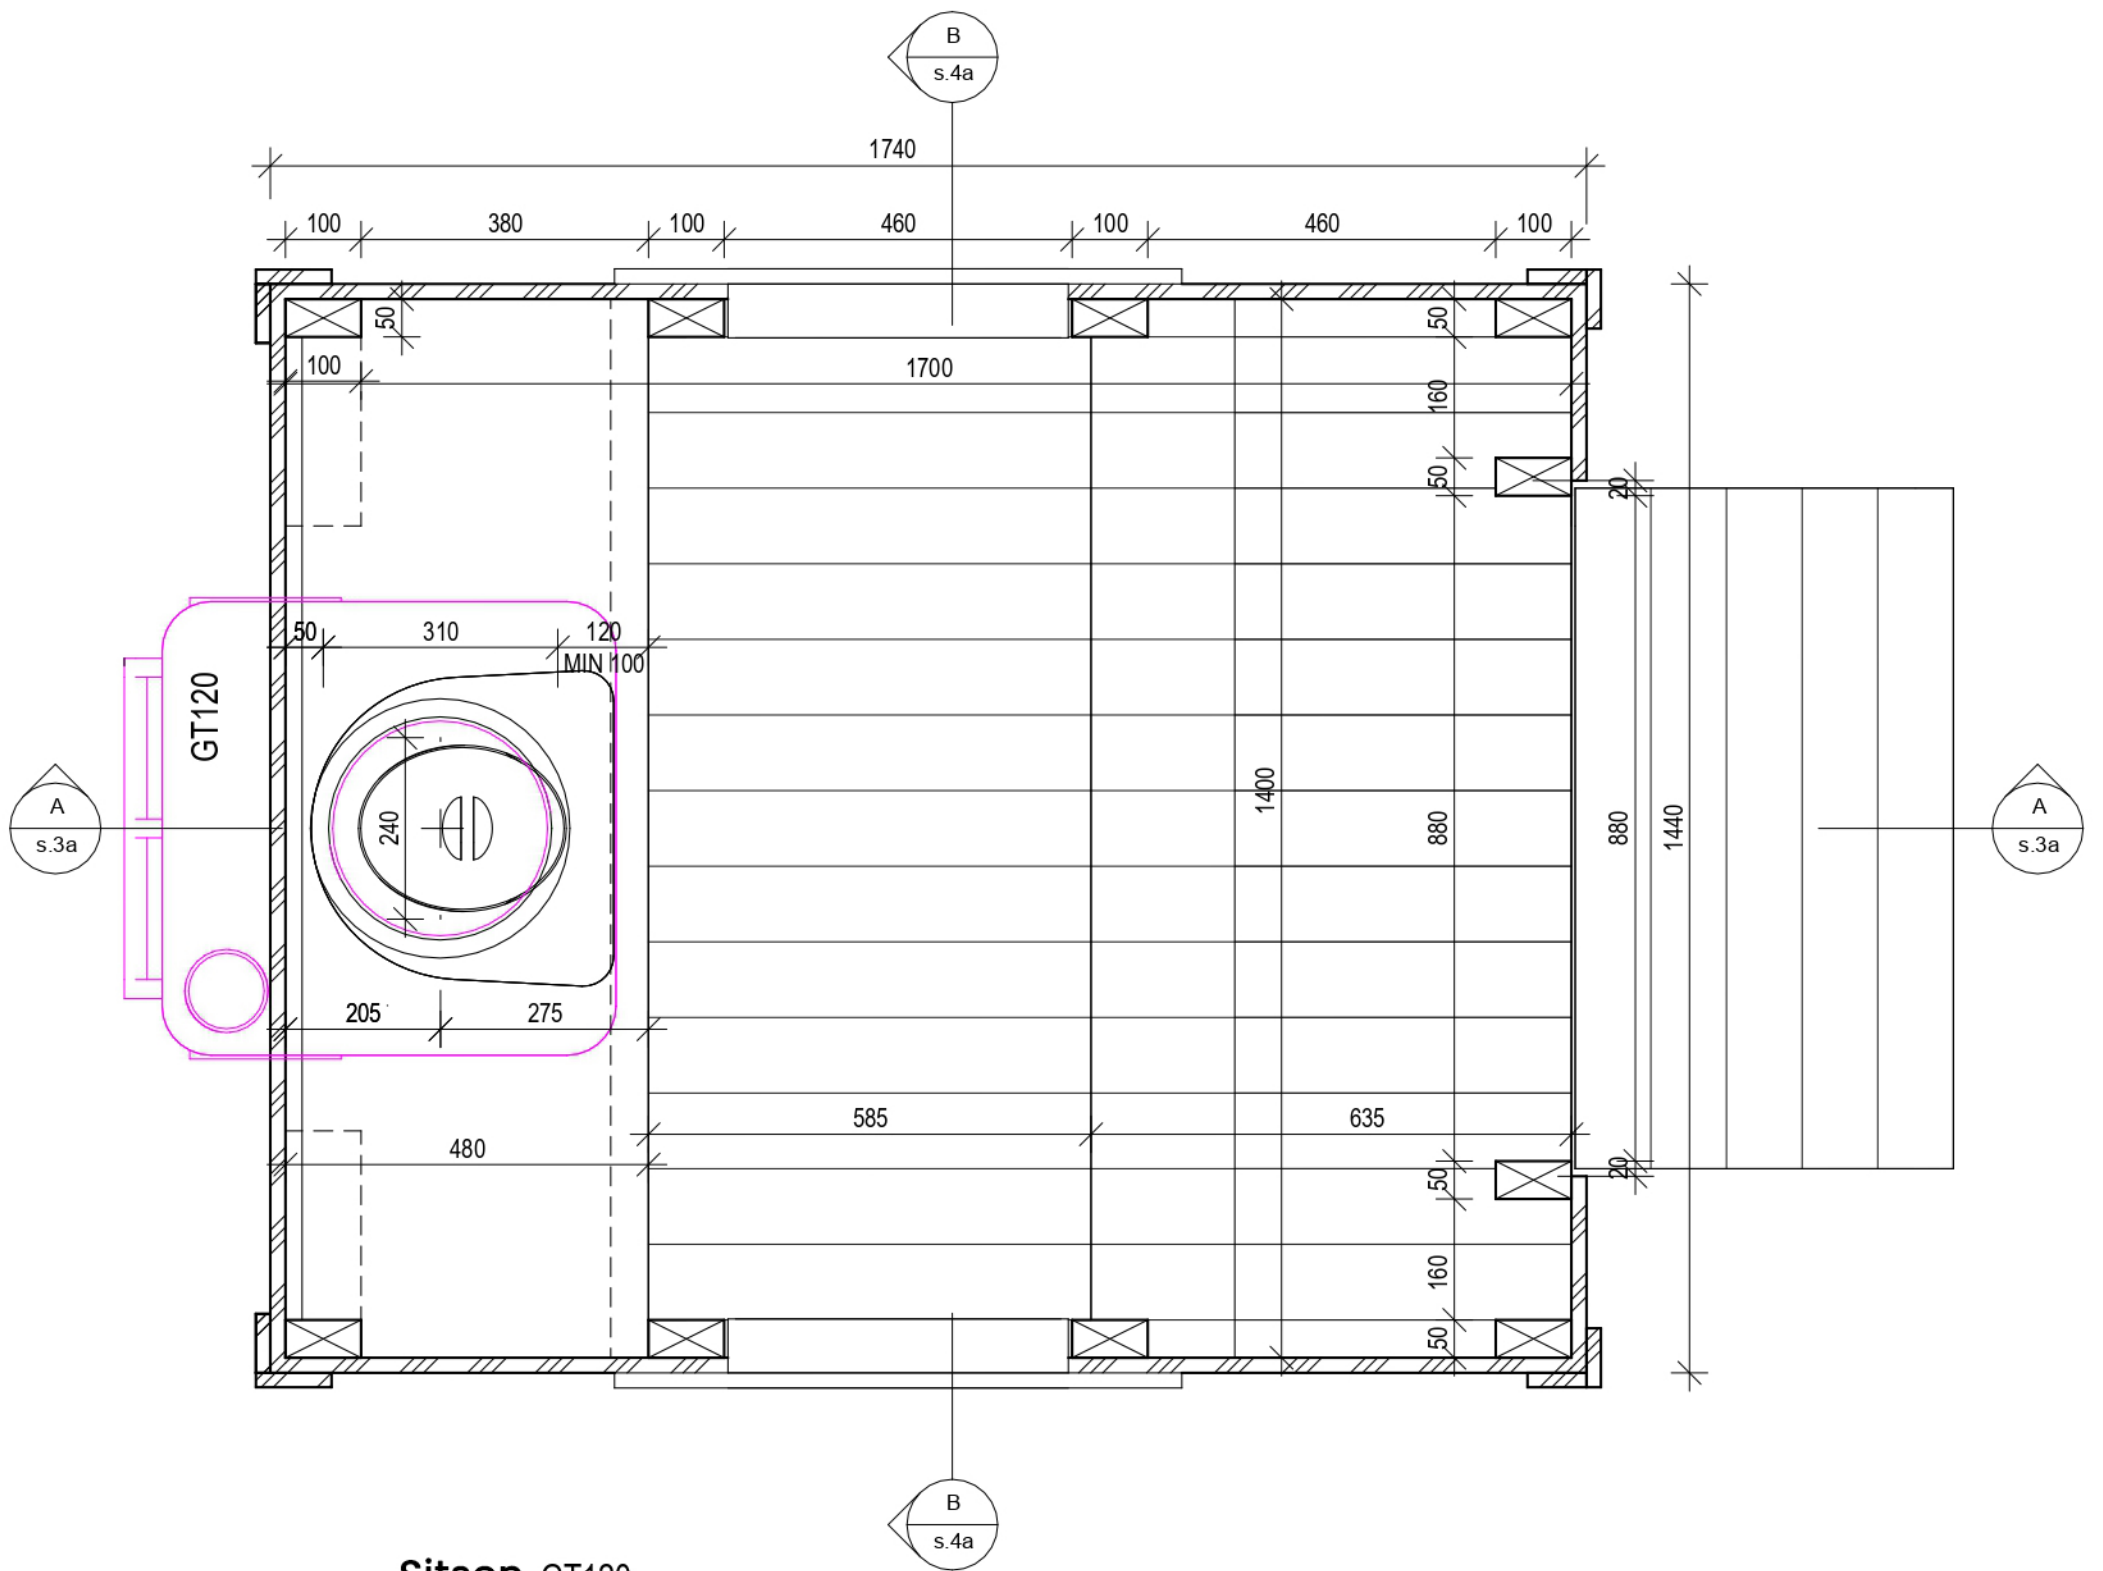

 **Näranaturen**

Utedassritningar GT120

2021-06-02

www.naranaturen.se

s.1a

Sitsen GT120

 **Näranaturen**

Ritning A - GT120

1:10 (A3)

2021-06-02

www.naranaturen.se

s.3a

Paneler - GT120

2021-06-02

www.naranaturen.se

s.6a