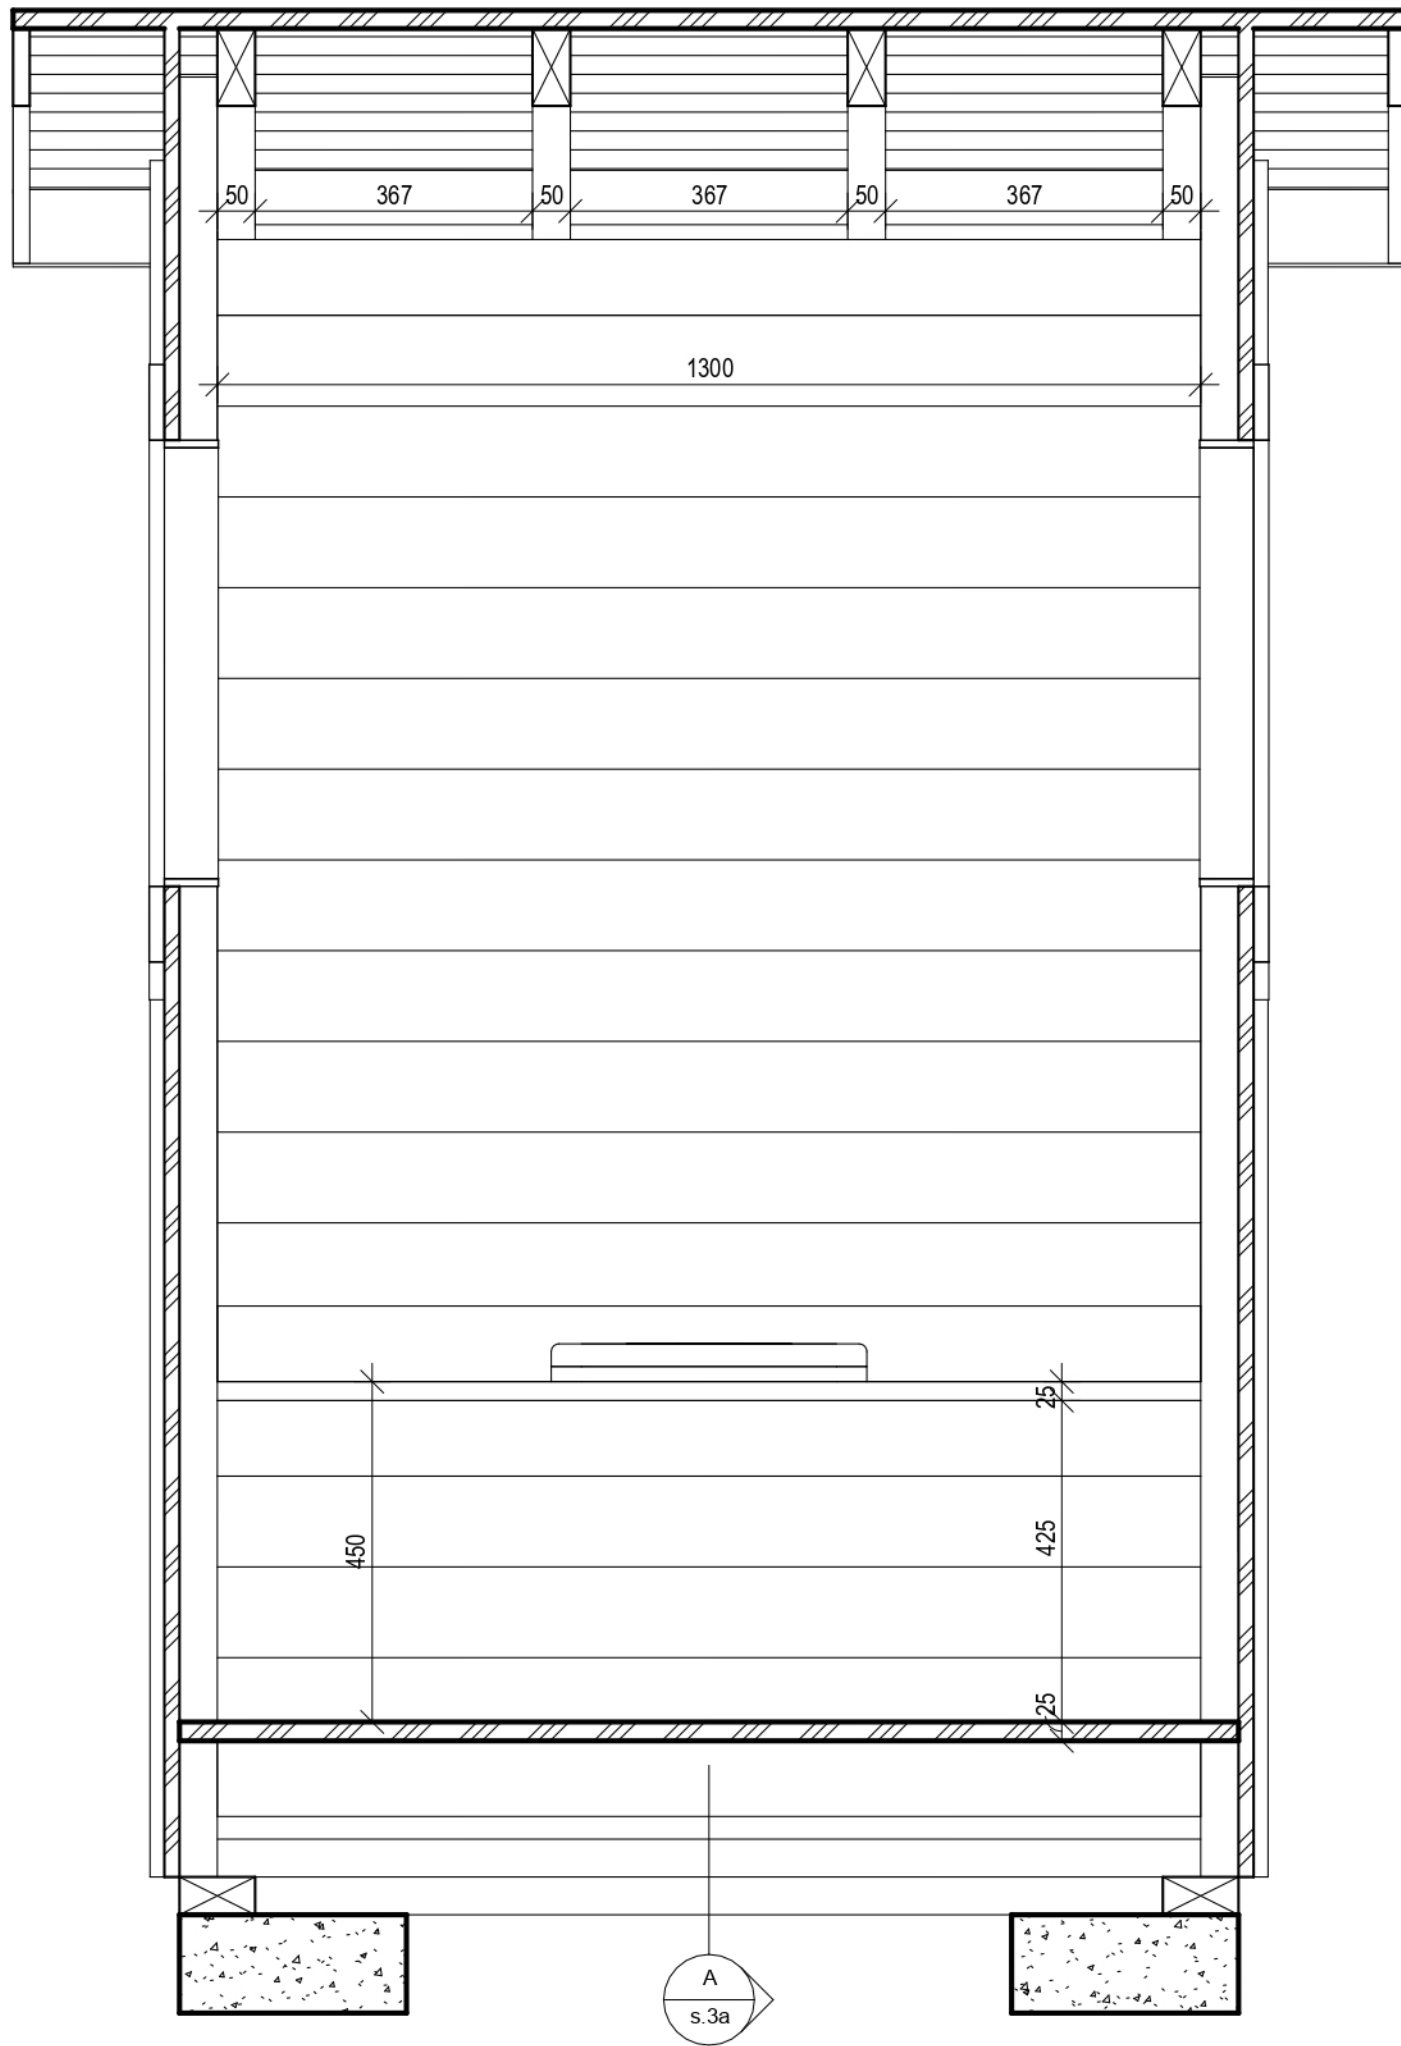

 **Näranaturen**

Utedassritningar GT120

2021-06-02

www.naranaturen.se

s.1a

Sitsen GT120

 **Näranaturen**

Ritning A - GT120

1:10 (A3)

2021-06-02

www.naranaturen.se

s.3a

Paneler - GT120

2021-06-02

www.naranaturen.se

s.6a