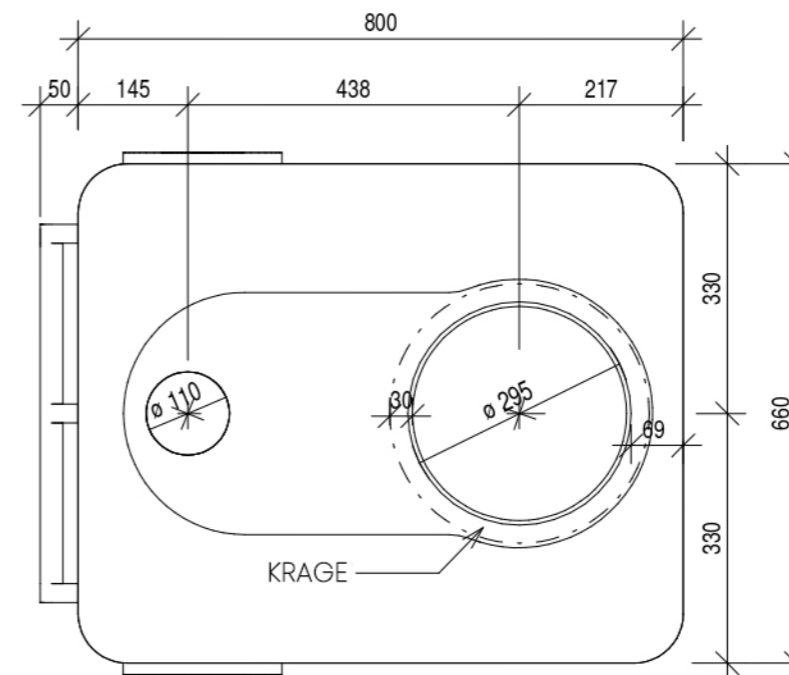

FRAMSIDAN

BAKIFRÅN

UPPIFRÅN

SIDAN 1

SIDAN 2

 **Näranaturen**

GREEN TOILET 330

1:10 (A3)

måttsatt ritning

2021-01-04

www.naranaturen.se

**GT330**