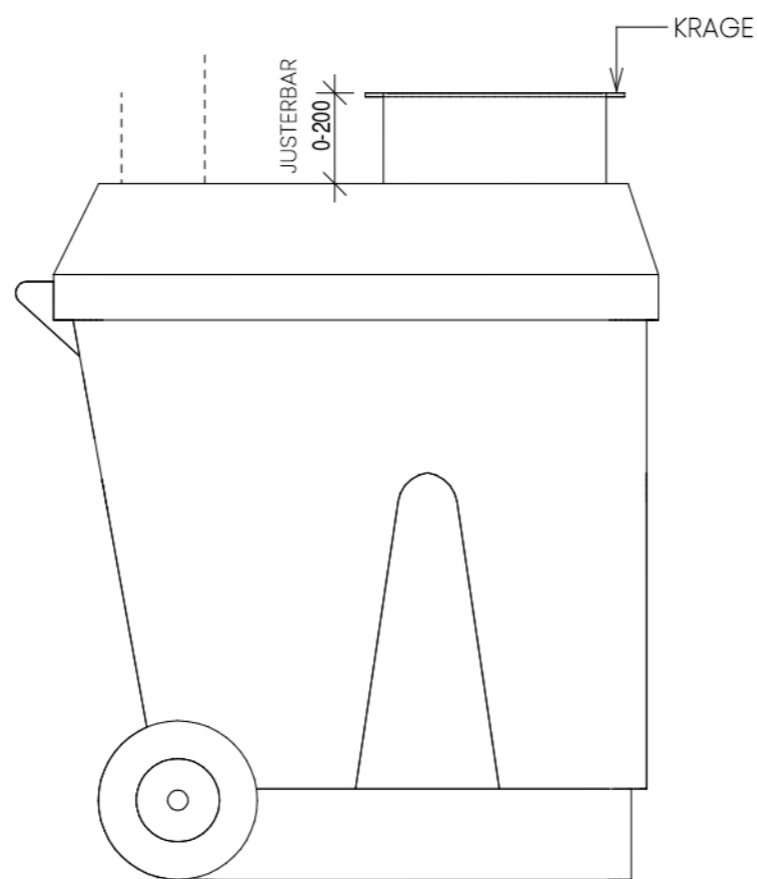

FRAMSIDAN

BAKIFRÅN

UPPIFRÅN

SIDAN 1

SIDAN 2

 **Näranaturen**

GREEN TOILET 330

1:10 (A3)

måttsatt ritning

2021-01-04

www.naranaturen.se

**GT330**