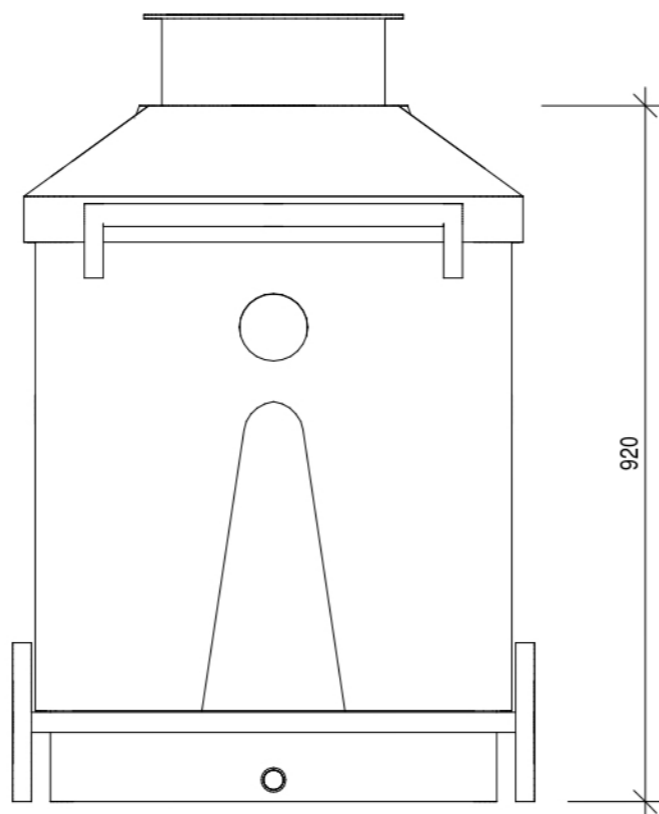

FRAMSIDAN

BAKIFRÅN

UPPIFRÅN

SIDAN 1

SIDAN 2

 **Näranaturen**

GREEN TOILET 330

1:10 (A3)

måttsatt ritning

2021-01-04

www.naranaturen.se

**GT330**