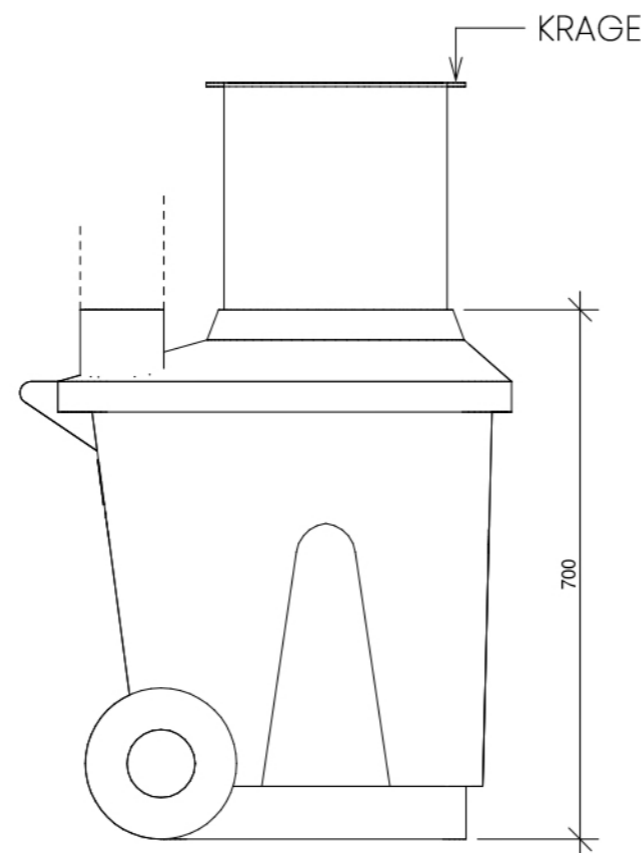

FRAMIFRÅN

BAKIFRÅN

UPPIFRÅN

SIDAN 1

SIDAN 2

 **Näranaturen**

GREEN TOILET 120 Family
1:10 (A3) måttsatt ritning

2021-01-04