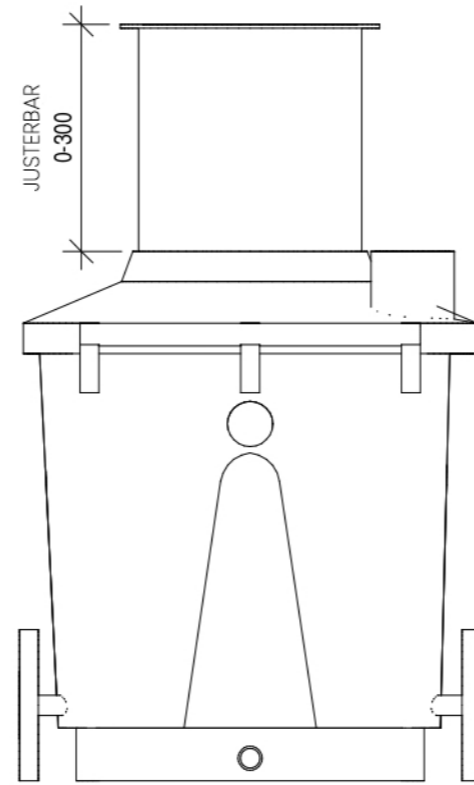

FRAMIFRÅN

BAKIFRÅN

UPPIFRÅN

SIDAN 1

SIDAN 2

 **Näranaturen**

GREEN TOILET 120 Family
1:10 (A3) måttsatt ritning

2021-01-04