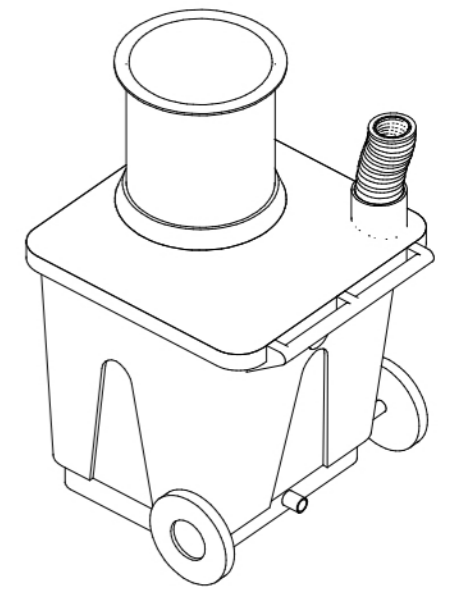

FRAMIFRÅN

BAKIFRÅN

UPPIFRÅN

SIDAN 1

SIDAN 2

 **Näranaturen**

GREEN TOILET 120 Family
1:10 (A3) måttsatt ritning

2021-01-04