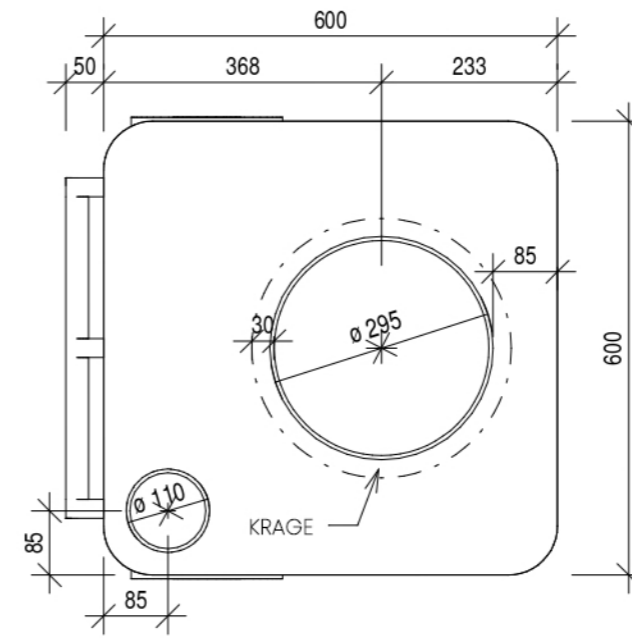

FRAMIFRÅN

BAKIFRÅN

UPPIFRÅN

SIDAN 1

SIDAN 2

 **Näranaturen**

GREEN TOILET 120 Family
1:10 (A3) måttsatt ritning

2021-01-04