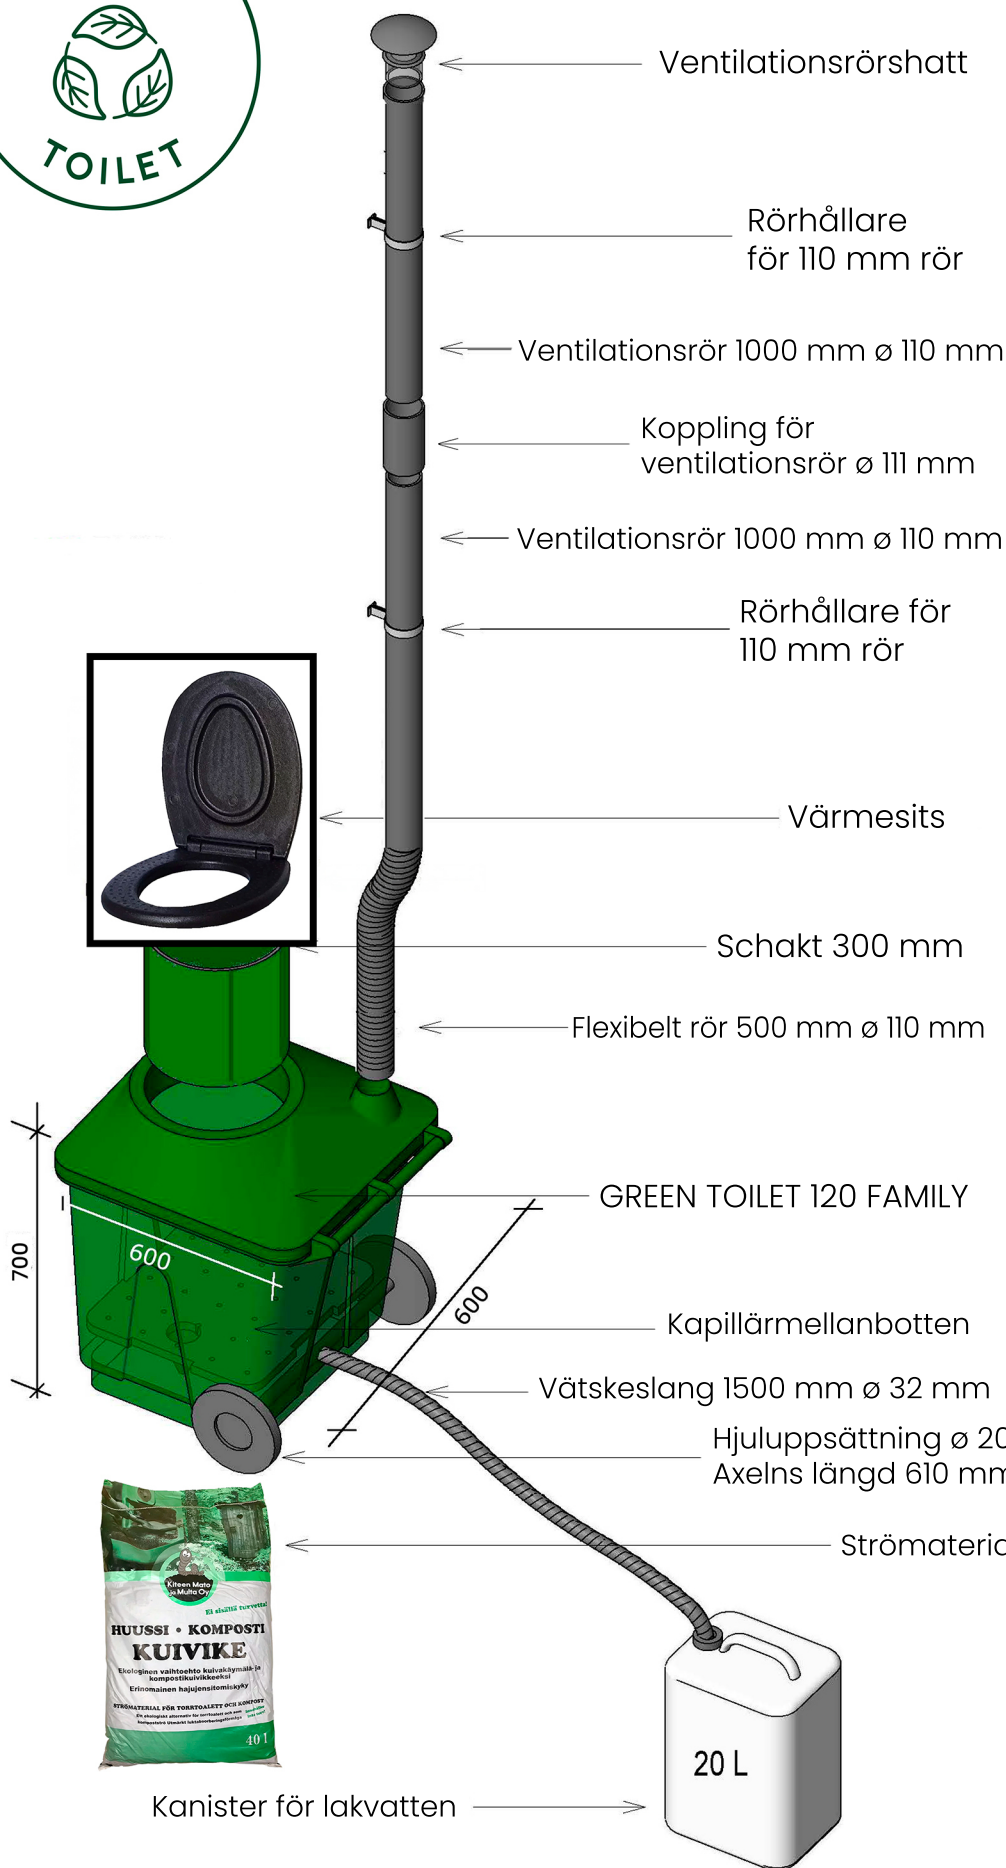

Green Toilet 120 – montering och delar

TILLBEHÖR

VINDFLÄKT

TORRTOALETTFLÄKT MED STEGLÖS REGLERING

RESERVBEHÅLLARE

PORSLINSITS

FILTER FÖR TORRTOALETT **GeoTrap**