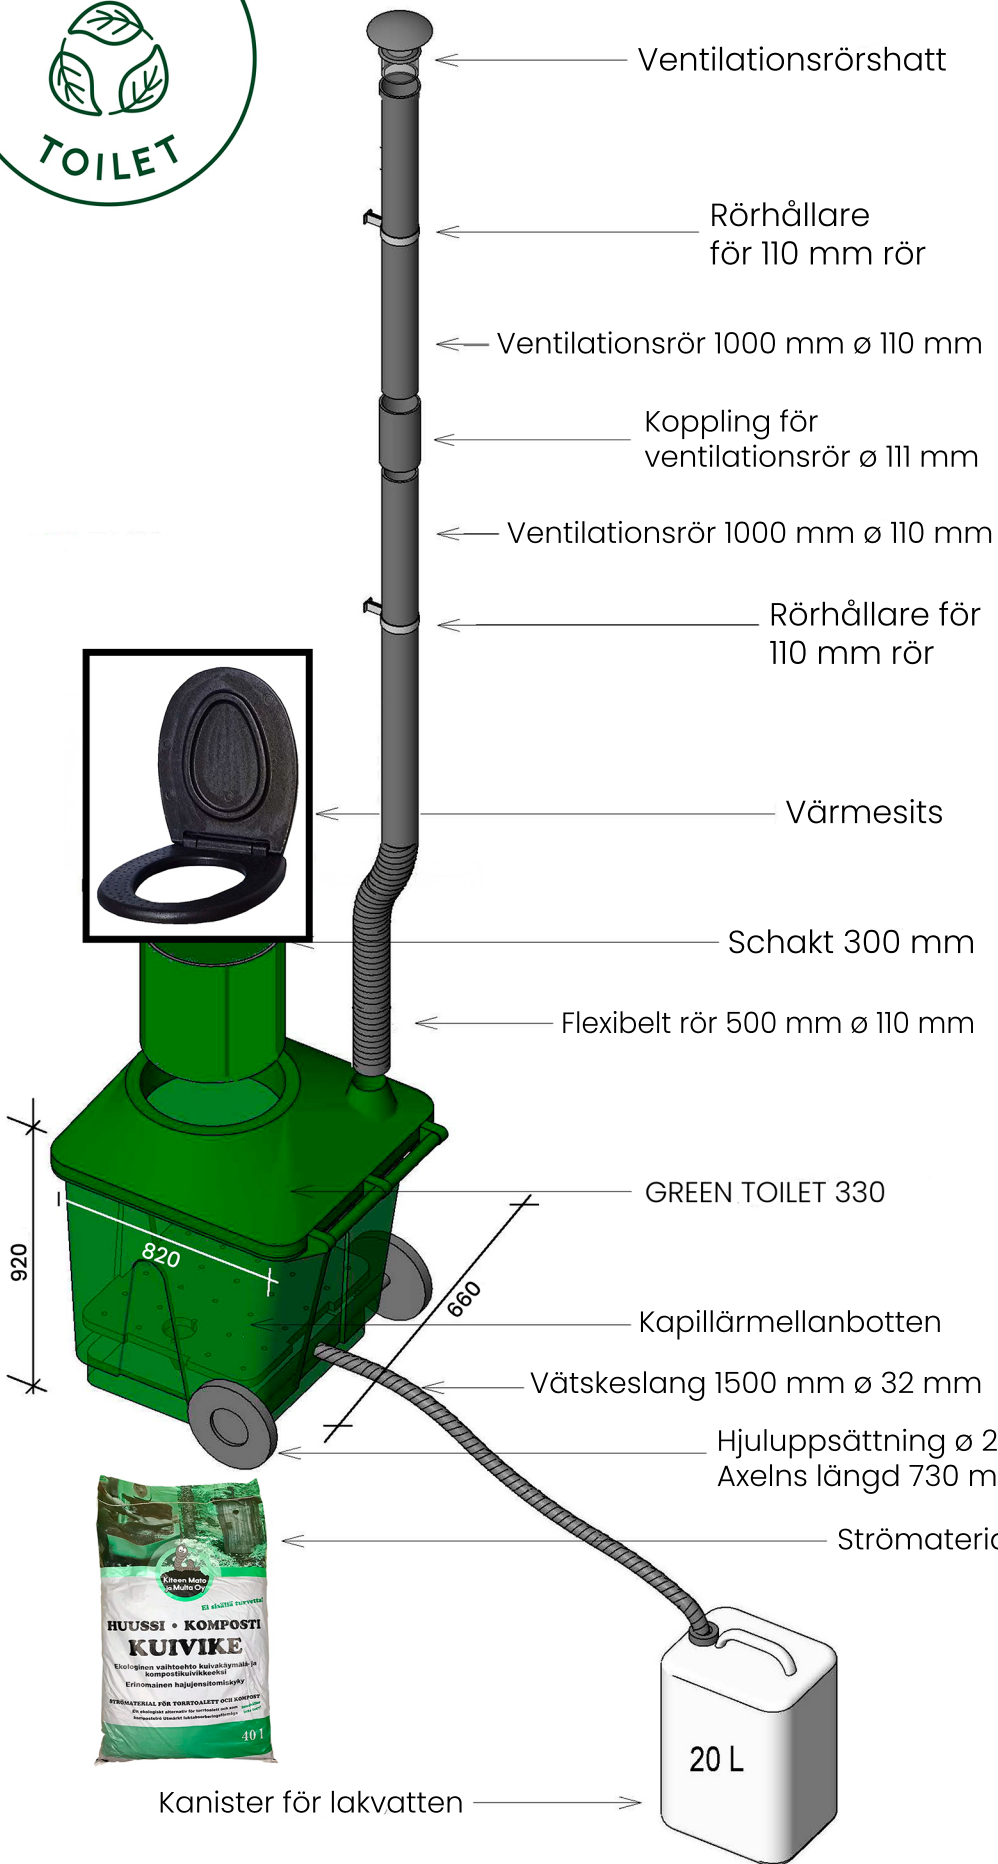

Green Toilet 330 – montering och delar

TILLBEHÖR

VINDFLÄKT

TORRTOALETFLÄKT MED STEGLÖS REGLERING

RESERVBEHÅLLARE

PORSLINSITS

FILTER FÖR TORRTOALET

GeoTrap