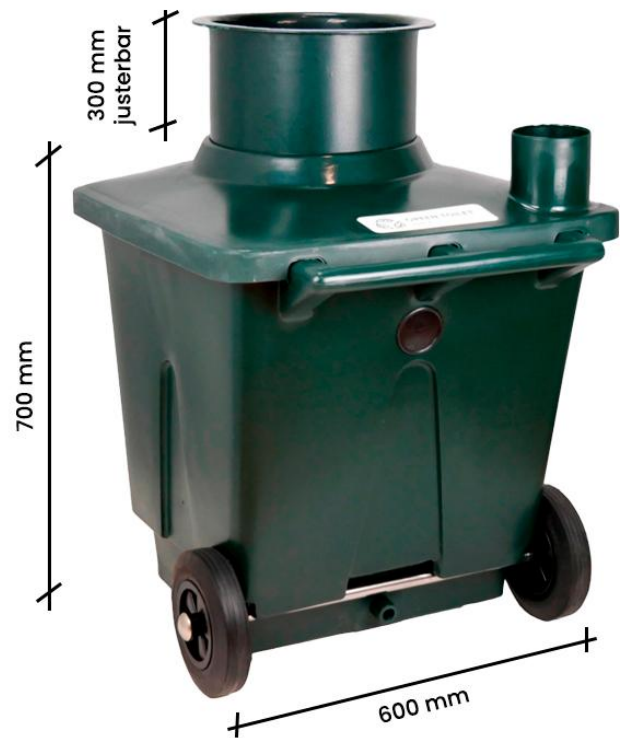

GREEN TOILET

120 Family

TEKNISK INFORMATION

Behållarens mått:

- bredd 600 mm
- djup 600 mm
- höjd 700 mm
- volym 120 l

Schakt höjd 300 mm, justerbar

2 x Ventilationsrör \varnothing 110 mm, längd 100 cm

Flexibelt rör \varnothing 110, längd 50 cm

Vätskeslang \varnothing 32 mm, längd 150 cm

Behållarens vikt: 10 kg

Paketets innehåll

- Green Toilet behållare med dubbel botten och lock
- schakt
- stofsästen och skruvar
- hjulpar
- ventilationsrör 2 st
- koppling för ventilationsrör
- flexibelt rör
- rörhållare och skruvar 2 st
- ventilationsrörshatt
- kanister för lakvatten och vätskeslang
- värmesits
- strömmaterial

Material: MDPE plast

Tillverkad i Finland