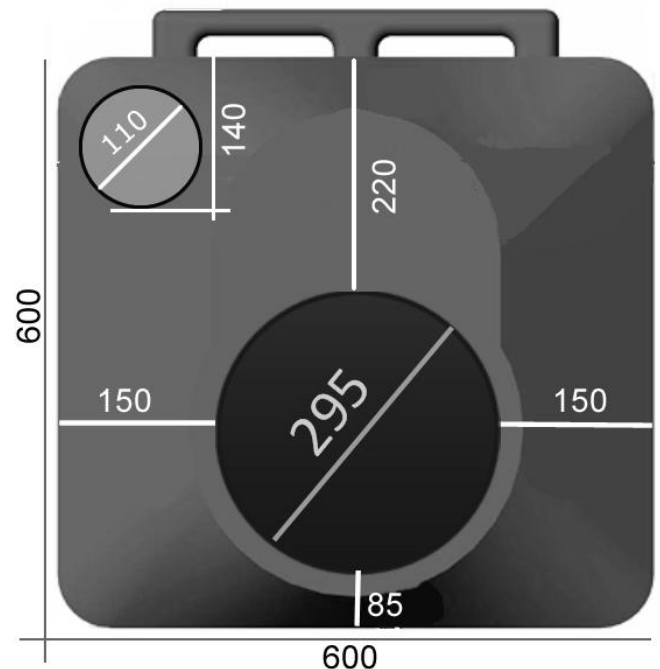

GREEN TOILET

120 Family

TEKNISK INFORMATION

Behållarens mått:

- bredd 600 mm
- djup 600 mm
- höjd 700 mm
- volym 120 l

Schakt höjd 300 mm, justerbar

2 x Ventilationsrör \varnothing 110 mm, längd 100 cm

Flexibelt rör \varnothing 110, längd 50 cm

Vätskeslang \varnothing 32 mm, längd 150 cm

Behållarens vikt: 10 kg

Paketets innehåll

- Green Toilet behållare med dubbel botten och lock
- schakt
- stofsästen och skruvar
- hjulpar
- ventilationsrör 2 st
- koppling för ventilationsrör
- flexibelt rör
- rörhållare och skruvar 2 st
- ventilationsrörshatt
- kanister för lakvatten och vätskeslang
- värmesits
- strömmaterial